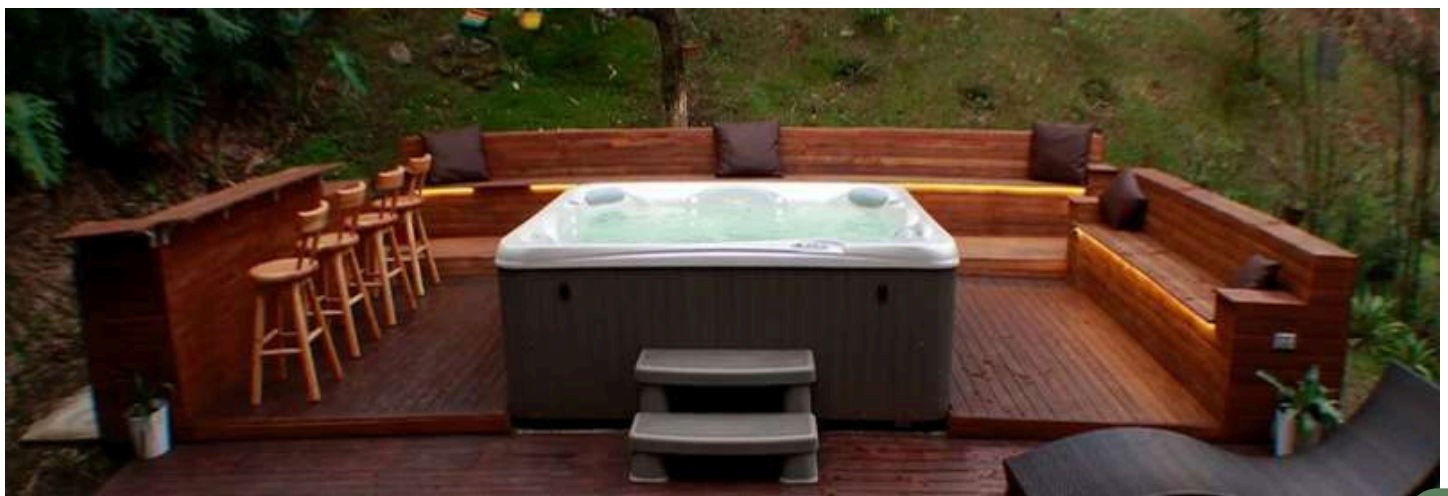

SPA WLA-735

Asientos totales	7
Dimensiones	2,13m x 2,13m x 0,92m
Sistema de cuidado de agua	Dicloro Granulado
Voltaje	220 V
Capacidad de agua	355 galones / 1350 litros
Peso	380 kg vacío; 2290 kg lleno**
Color interno	Alpine White
Color externo	Coastal Grey
Sistema de iluminación	10 puntos LED multi-color
Bombas	Bomba 1: 2 velocidades: 1.5 HP continuo, 3.2 HP Bomba 2: 1 velocidad: 1.5 HP continuo, 3.2 HP.

*Entrega en 60-90 días

TOTAL JETS: 35