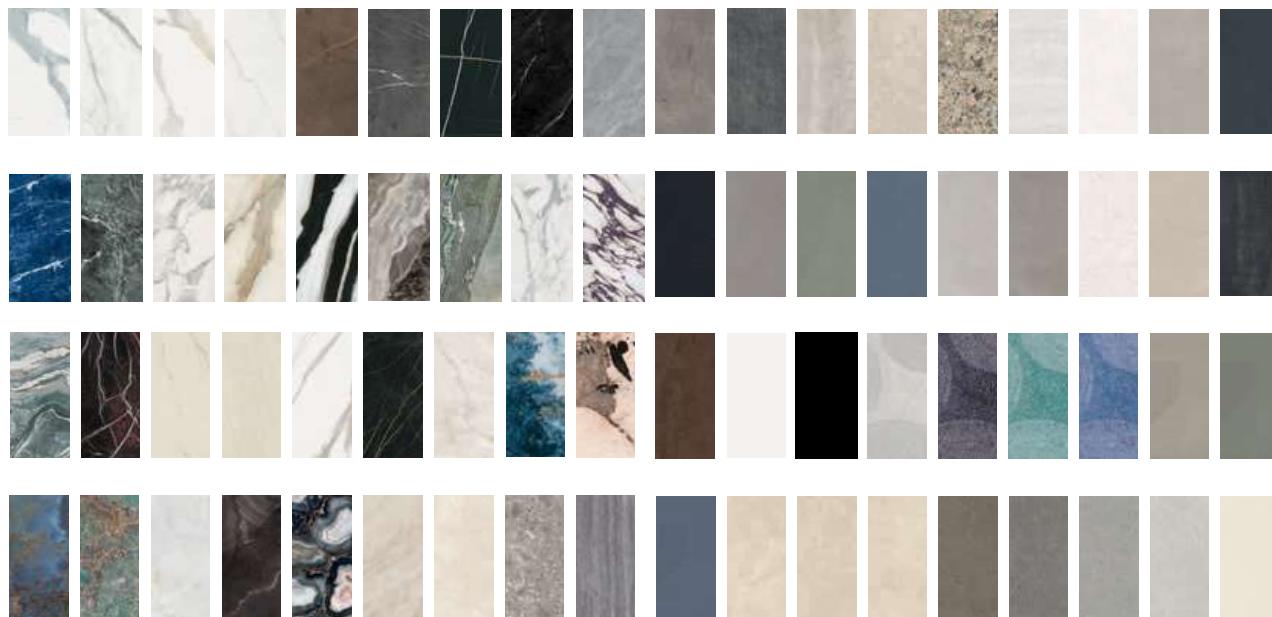

INFINITY

Infinity es el mayor fabricante italiano de revestimientos en piedra sinterizada para arquitectura y diseño de interiores.

Formato: 1600 × 3240 x 120 mm | 1600 × 3240 x 60 mm