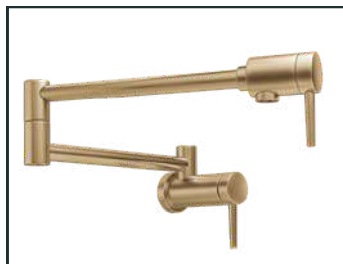

Cromo

Ártico

Acero inoxidable negro

Negro Mate

Champage Bronze

Acero inoxidable

OPCIONES DE MANIJAS

COD. 1177LF