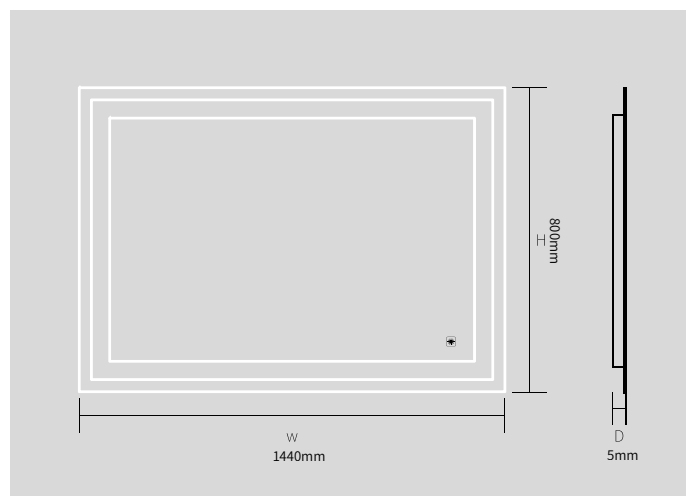

DIRECCIÓN

CIERRE
MAGNÉTICOINSTALACIÓN
REVERSIBLE

OPCIÓN

MEDIDA MIN/MAX

A

90 x 90cm

DETALLE DE ESQUINA

Espejos

CARACTERÍSTICAS

- Voltage: 120V
- Espesor 5mm
- Alto: 1440mm
- Ancho: 800mm
- One light LED
- 2835 puntos LED
- Espejo de aluminio plateado satinado.
- Impermeabilidad IP44
- Temperatura 4000K
- Interruptor táctil doble con película antiempañante